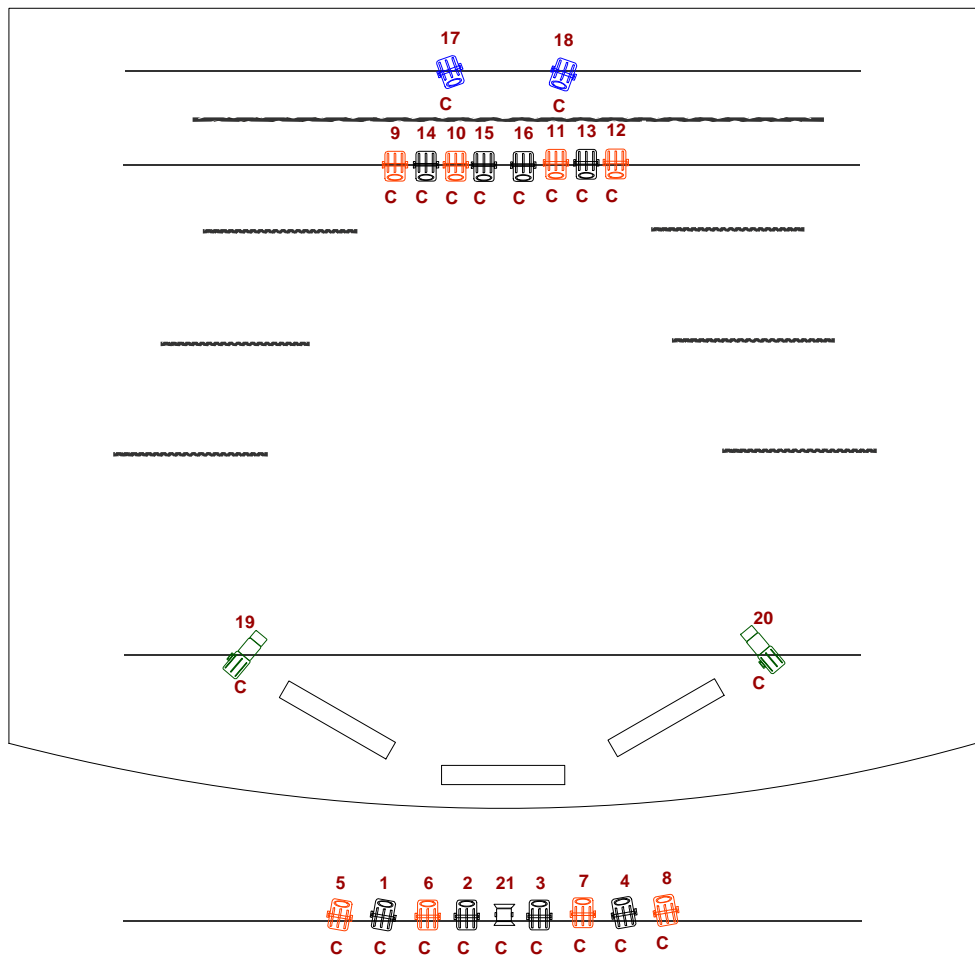

 • Ribaltas lâmpadas 220V - 3 canais

 • Pernas laterais - 1,5m de largura x 6m altura

 • Luz de platéia com dimerização

C

• Distância entre cortina fundo e ribaltas - 6m

• Largura espaço cênico (incluindo pernas laterais) - 6m

• Profundidade coxia fundo (atrás da cortina) - 1,5m

Legenda

-  Lico
-  Plano Convexo
-  Set Light

Atributos do
desenho

número do
equipamento

número do
canal

DEFINIÇÃO ANGULAR

PROJETO: Números para crianças

CRIAÇÃO: Douglas Novais, Roberto Mallet

NÚMERO:

DESENHO: Julia Cavalcanti

LOCAL:

DATA: