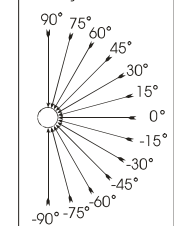

 • Ribaltas lâmpadas 220V - 3 canais

 • Pernas laterais - 1,5m de largura x 6m altura

 • Luz de platéia com dimerização

C

• Distância entre cortina fundo e ribaltas - 6m

• Largura espaço cênico (incluindo pernas laterais) - 6m

• Profundidade coxia fundo (atrás da cortina) - 1,5m

Legenda

-  Lico
-  Plano Convexo
-  Set Light

Atributos do
desenho

número do
equipamento

número do
canal

DEFINIÇÃO ANGULAR

PROJETO: Números para crianças